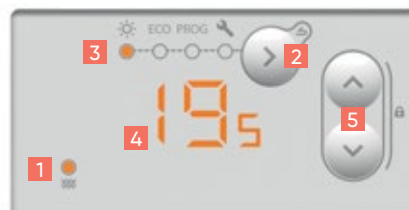

Idealan uređaj za ljude koji imaju ustaljeni dnevni raspored boravka u prostoriji i napuštanja. Na temelju toga možete točno odrediti kada želite da se uređaj pali i gasi te na kojoj temperaturi da radi. Uređaj ima mogućnost programiranja temperature 24h, za svaki dan posebno. Na taj način se ostvaruje ušteda energije do 25%.

Električni konvektor
500 W do 2000 W

- 1 Termostat temperature
- 2 Prednji izlaz zraka
- 3 Grijaće tijelo
- 4 Sonda za mjerenje temperature
- 5 Vanjsko kućište od visokokvalitetnog čelika
- 6 Osigurač od pregrijavanja i prevrtanja

- 1 Dioda koja signalizira rad uređaja
- 2 Gumbi za određivanje načina rada
- 3 Indikator načina rada
- 4 Prikaz temperature
- 5 Gumbi za kontrolu temperature

TEHNIČKI PODACI MODEL F120

SNAGA (W)	DIMENZIJE (mm)						DUŽINA KABLA (mm)	TEŽINA (kg)	HORIZONTAL / VERTIKAL
	S	W	G	A	B1	B2			
1000	465	461	114	196	256	158	1 000	3,5	DA/NE
1500	613	461	114	344	256	158	1 000	4,4	DA/NE
2000	761	461	114	492	256	158	1 000	5,3	DA/NE

DIMENZIJE ZA MONTAŽU (mm)