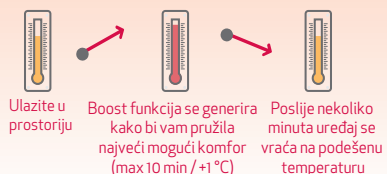

UŠTEDA

- Precizni elektronski termostat, s osjetljivosti od +/- 0,1°C (ušteda energije, visoka kvaliteta)
- Digitalna LCD upravljačka ploča
- 3 načina rada: Ručno/Programirano/Auto
- **Uštede u potrošnji električne energije i do 35%**
- Automatska zaštita protiv pregrijavanja i nagiba
- Obloženi grijač s aluminijskim difuzorom (siguran, tih i dugotrajan)
- ErP ready - energetski učinkovit proizvod, još više uštede u potrošnji električne energije
- Auto/Boost funkcija povezana sa senzorom prisutnosti za smanjenje potrošnje energije i veću udobnost

**BESPLATNA DOSTAVA
ZA 24h U BIH**

www.nobel.ba

JEDNOSTAVAN ZA INSTALACIJU

 Horizontalni model	KONVEKTOR 1 000, 1 500, 2 000 W Snaga	 Ušteda energije
 LCD - Digitalne kontrole	 Tehnologija	 Vrsta grijača

- 1 LCD digitalne kontrole
- 2 Rešetke za izlaz zraka
- 3 Senzor prisutnosti/odsutnosti
- 4 Obloženi grijaći element s aluminijskim difuzorom
- 5 Senzor za temperaturu
- 6 HD prednja fronta
- 7 Zaštita od prevrtanja
- 8 Zaštita od pregrijavanja

- 1 Prikaz temperature i aktivnog načina rada
3 načina rada: Ručno/Programirano/Auto
- 2 Tipke za izbor načina rada
- 3 Pristup izborniku

Eco+boost

RUČNO

PROGRAMIRANO

Jednostavnim programiranjem možete podesiti do 3 perioda modula COMFORT tijekom dana (24h) unutar 7 dana.