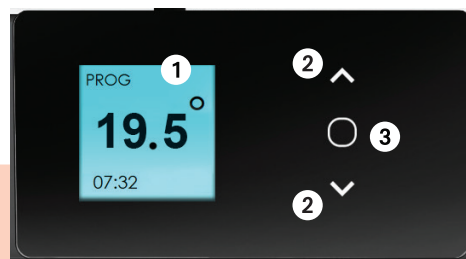

- 1 LCD digitalne kontrole
- 2 Rešetke za izlaz zraka
- 3 Senzor prisutnosti/odsutnosti
- 4 Obloženi grijaći element s aluminijskim difuzorom
- 5 Senzor za temperaturu
- 6 HD prednja fronta
- 7 Zaštita od prevrtanja
- 8 Zaštita od pregrijavanja

- 1 Prikaz temperature i aktivnog načina rada
  3 načina rada: Ručno/Programirano/Auto
- 2 Tipke za izbor načina rada
- 3 Pristup izborniku

Eco+boost

RUČNO

PROGRAMIRANO

Jednostavnim programiranjem možete podesiti do 3 perioda modula COMFORT tijekom dana (24h) unutar 7 dana.

AUTO

Uređaj automatski prilagođava grijanje ovisno o vašoj odsutnosti ili prisutnosti:

DIMENZIJE ZA INSTALACIJU (mm)

Altis Ecoboost

TEHNIČKI PODATCI

SNAGA (W)	DIMENZIJE (mm)						TEŽINA (kg)
	Širina (W)	Visina (H)	Dubina (D)	A	B1	B2	
1 000	539	461	114	270	256	158	5
1 500	687	461	114	418	256	158	6.2
2 000	835	461	114	566	256	158	7.3

HD TEHNOLOGIJA

2 izvora grijanja za homogeni osjećaj topline - prednja ploča uređaja + konvekcija kroz rešetke: