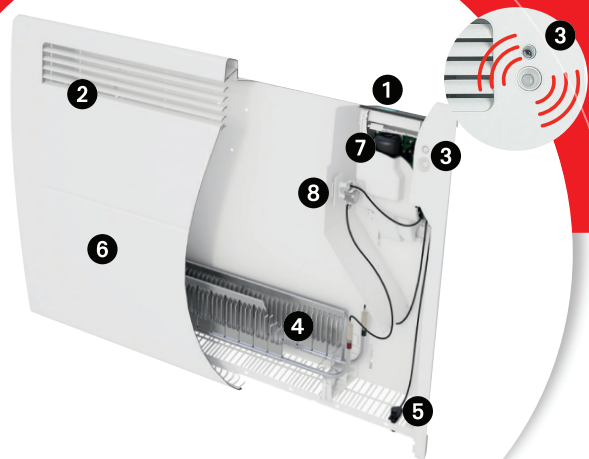

**BESPLATNA DOSTAVA
ZA 24h U BIH**

www.nobel.ba

JEDNOSTAVAN ZA INSTALACIJU

 Horizontalni model	KONVEKTOR 1 000, 1 500, 2 000 W Snaga	 Ušteda energije
 LCD - Digitalne kontrole	 Tehnologija	 Vrsta grijača

- 1 LCD digitalne kontrole
- 2 Rešetke za izlaz zraka
- 3 Senzor prisutnosti/odsutnosti
- 4 Obloženi grijaći element s aluminijskim difuzorom
- 5 Senzor za temperaturu
- 6 HD prednja fronta
- 7 Zaštita od prevrtanja
- 8 Zaštita od pregrijavanja