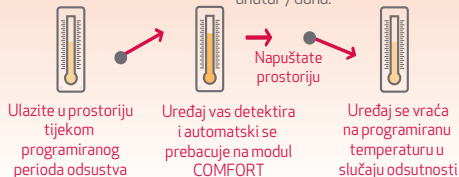

UŠTEDA

- Precizni elektronski termostat, s osjetljivosti od +/- 0,1°C (ušteda energije, visoka kvaliteta)
- Digitalna LCD upravljačka ploča
- 3 načina rada: Ručno/Programirano/Auto
- **Uštede u potrošnji električne energije i do 35%**
- Automatska zaštita protiv pregrijavanja i nagiba
- Obloženi grijač s aluminijskim difuzorom (siguran, tih i dugotrajan)
- ErP ready - energetski učinkovit proizvod, još više uštede u potrošnji električne energije
- Auto/Boost funkcija povezana sa senzorom prisutnosti za smanjenje potrošnje energije i veću udobnost

- 1 LCD digitalne kontrole
- 2 Rešetke za izlaz zraka
- 3 Senzor prisutnosti/odsutnosti
- 4 Obloženi grijaći element s aluminijskim difuzorom
- 5 Senzor za temperaturu
- 6 HD prednja fronta
- 7 Zaštita od prevrtanja
- 8 Zaštita od pregrijavanja

- 1 Prikaz temperature i aktivnog načina rada
3 načina rada: Ručno/Programirano/Auto
- 2 Tipke za izbor načina rada
- 3 Pristup izborniku

Eco+boost

RUČNO

PROGRAMIRANO

Jednostavnim programiranjem možete podesiti do 3 perioda modula COMFORT tijekom dana (24h) unutar 7 dana.