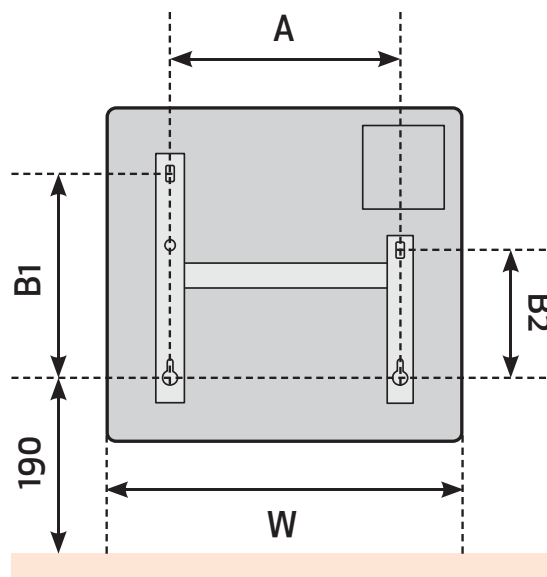

## DIMENZIJE ZA INSTALACIJU (mm)

### TEHNIČKI PODATCI

SNAGA (W)	DIMENZIJE (mm)						TEŽINA (kg)
	Širina (W)	Visina (H)	Dubina (D)	A	B1	B2	
1000	601	477	129	343	256	158	5,8
1500	823	477	129	565	256	158	7,8
2000	1045	477	129	787	256	158	9,2