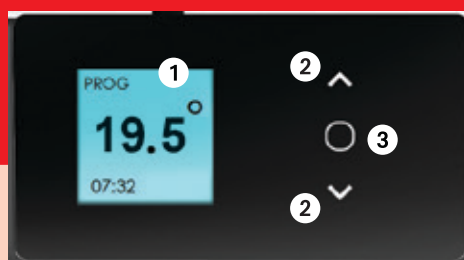

- 1 Prikaz temperature i aktivnog načina rada
  2 načina rada: Ručno/Programirano
- 2 Tipke za izbor načina rada
- 3 Pristup izborniku

- 1 LCD digitalne kontrole
- 2 Rešetke za izlaz zraka
- 3 Pločasti grijač - aluminijski difuzor
- 4 Senzor za temperaturu
- 5 Zaštita od prevrtanja
- 6 Zaštita od pregrijavanja

JEDNOSTAVNO PROGRAMIRANJE

- Ručno upravljanje: omogućuje podešavanje uređaja na željenu temperaturu, od gašenja do 30°C
- Programsko upravljanje: omogućuje podešavanje do 3 razine ugodne temperature po danima (24h), sedam dana u tjednu. Mogućnost kopiranja već podešenog dnevnog programa na druge dane u tjednu.