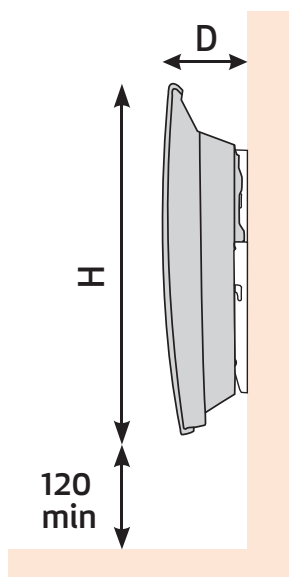

## DIMENZIJE ZA INSTALACIJU (mm)

### TEHNIČKI PODATCI

SNAGA (W)	DIMENZIJE (mm)						TEŽINA (kg)
	Širina (W)	Visina (H)	Dubina (D)	A	B1	B2	
1000	601	477	129	343	256	158	5,8
1500	823	477	129	565	256	158	7,8
2000	1045	477	129	787	256	158	9,2