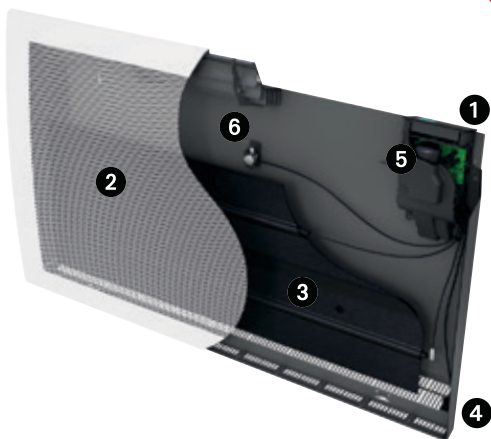

- 1 LCD digitalne kontrole
- 2 Rešetke za izlaz zraka
- 3 Pločasti grijač - aluminijski difuzor
- 4 Senzor za temperaturu
- 5 Zaštita od prevrtanja
- 6 Zaštita od pregrijavanja

- 1 Prikaz temperature i aktivnog načina rada
2 načina rada: Ručno/Programirano
- 2 Tipke za izbor načina rada
- 3 Pristup izborniku