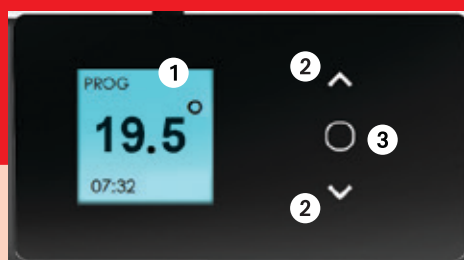

- 1 Prikaz temperature i aktivnog načina rada
  2 načina rada: Ručno/Programirano
- 2 Tipke za izbor načina rada
- 3 Pristup izborniku

JEDNOSTAVNO PROGRAMIRANJE

- Ručno upravljanje: omogućuje podešavanje uređaja na željenu temperaturu, od gašenja do 30°C
- Programsko upravljanje: omogućuje podešavanje do 3 razine ugodne temperature po danima (24h), sedam dana u tjednu. Mogućnost kopiranja već podešenog dnevnog programa na druge dane u tjednu.