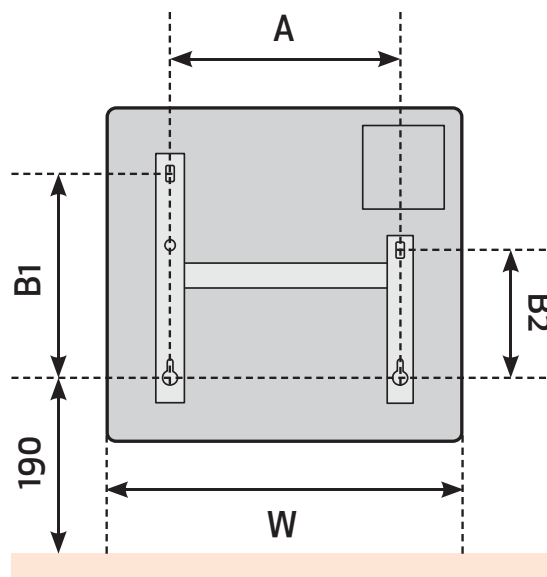

DIMENZIJE ZA INSTALACIJU (mm)

Solius

TEHNIČKI PODATCI

SNAGA (W)	DIMENZIJE (mm)						TEŽINA (kg)
	Širina (W)	Visina (H)	Dubina (D)	A	B1	B2	
1 000	601	477	129	343	256	158	5,8
1 500	823	477	129	565	256	158	7,8
2 000	1045	477	129	787	256	158	9,2