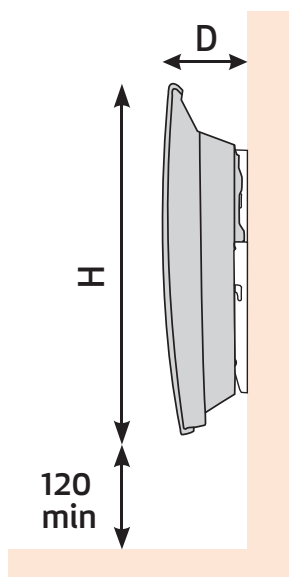

- 1 LCD digitalne kontrole
- 2 Rešetke za izlaz zraka
- 3 Pločasti grijač - aluminijski difuzor
- 4 Senzor za temperaturu
- 5 Zaštita od prevrtanja
- 6 Zaštita od pregrijavanja

- 1 Prikaz temperature i aktivnog načina rada
2 načina rada: Ručno/Programirano
- 2 Tipke za izbor načina rada
- 3 Pristup izborniku

DIMENZIJE ZA INSTALACIJU (mm)

Solius

TEHNIČKI PODATCI

SNAGA (W)	DIMENZIJE (mm)						TEŽINA (kg)
	Širina (W)	Visina (H)	Dubina (D)	A	B1	B2	
1 000	601	477	129	343	256	158	5,8
1 500	823	477	129	565	256	158	7,8
2 000	1045	477	129	787	256	158	9,2